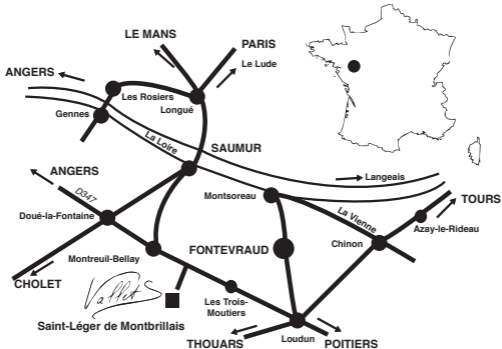

Vallet

Vins de Saumur

7 rue de Chalons - 86120 Saint-Léger de Montbrillais
Tél. 05 49 22 94 74 - Fax 05 49 22 42 08 - Port. 06 86 75 47 30
vallet.se@wanadoo.fr - vallet-s.fr

facebook.com/vallets86

Route de Paris : A 10, sortie Saint-Avertin, direction Chinon, Les Trois-Moutiers.
 De Paris S.N.C.F. Départ : Gare Montparnasse (TGV). Gare d'arrivée : Saumur