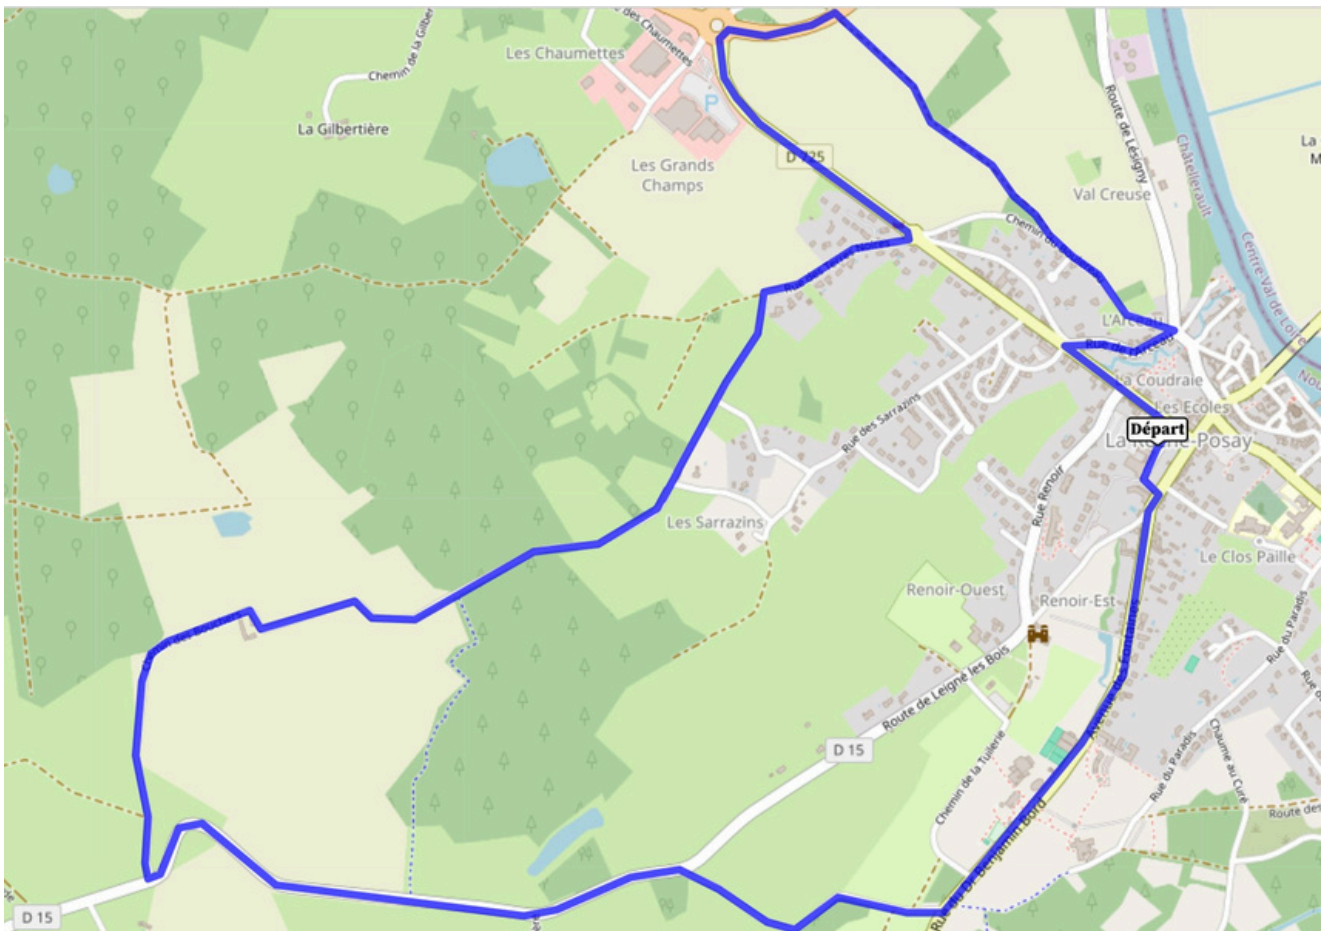

En el campo - 8 km

Paso 1: Gire a la derecha en Cour Pasteur y continúe recto durante 1 km.

Paso 2: Gire a la derecha y continúe recto hasta la señal de alto.

Paso 3: En la señal de stop, gire a la izquierda por la D15 y continúe recto durante 1 km.

Paso 4: Gira a la derecha en el camino y continúa recto hasta la rotonda (2,7 km).

Paso 5: En la rotonda, gira a la izquierda y continúa hasta la siguiente rotonda.

Paso 6: En la rotonda, gire directamente a la derecha y continúe durante 270 m.

Paso 7: Gire a la derecha en el sendero y continúe recto hasta el siguiente paso.

Paso 8: Gire a la derecha en Rue de l'Arceau y continúe hasta el siguiente cruce.

Paso 9: En el cruce, gire a la izquierda en Rue Pierre Denis Rousseau.

Paso 10: Gire a la derecha en Boulevard Victor Hugo.