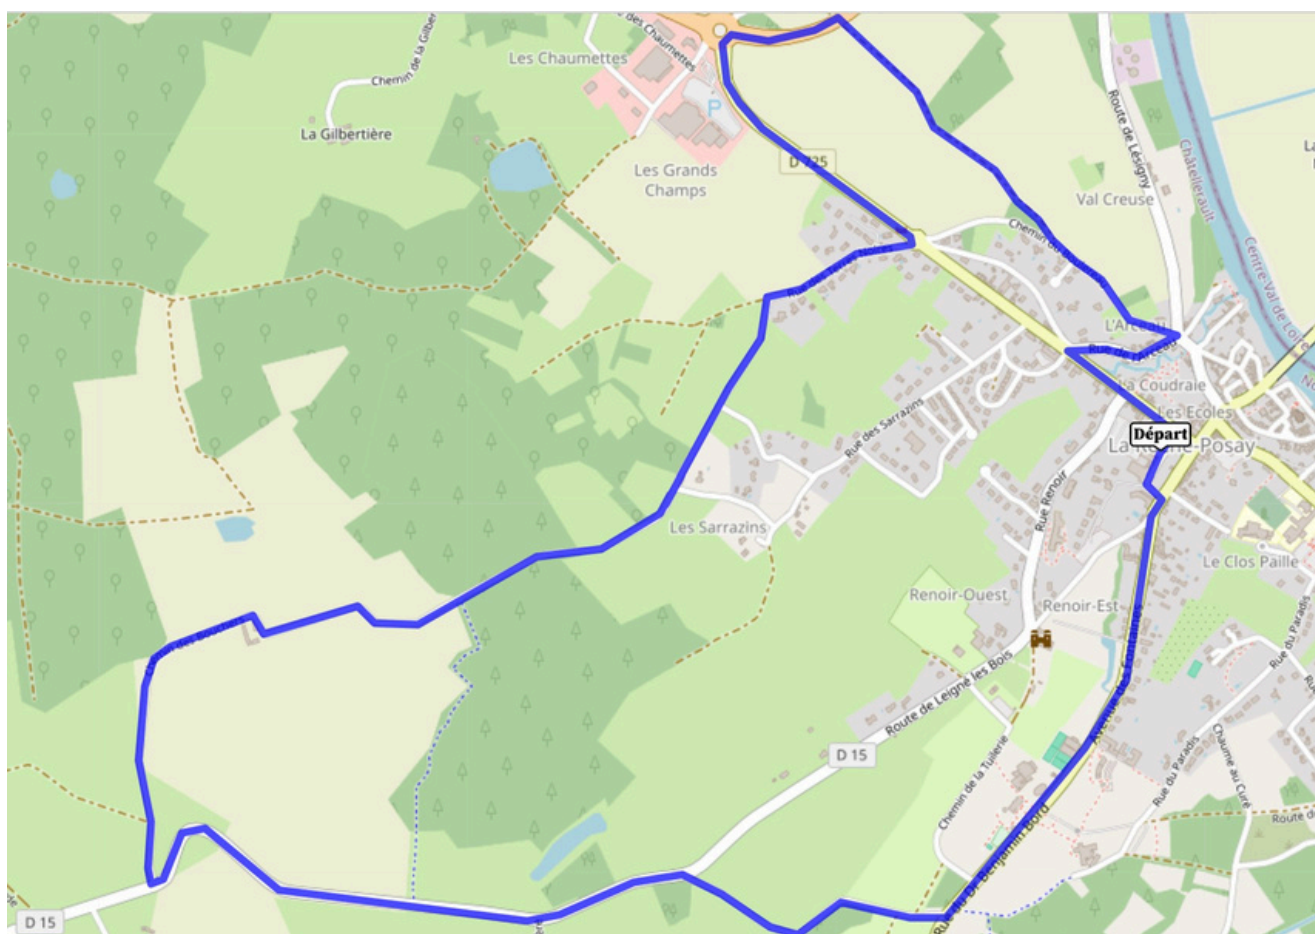

## Dans la campagne - 8km

Etape 1 : Tourner à droite sur le Cour Pasteur et continuer tout droit pendant 1km.

Etape 2 : Prendre à droite et continuer tout droit jusqu'au stop.

Etape 3 : Au stop, tourner à gauche sur la D15 et continuer tout droit sur 1km.

Etape 4 : Tourner à droite sur le chemin et continuer tout droit jusqu'au rond-point (2,7km)

Etape 5 : Au rond-point, prendre à gauche et continuer jusqu'au prochain rond-point.

Etape 6 : Au rond-point, prendre directement à droite et continuer sur 270 m.

Etape 7 : Tourner à droite sur le chemin pédestre et continuer tout droit jusqu'à la prochaine étape.

Etape 8 : Tourner à droite sur le Rue de l'Arceau et continuer jusqu'à la prochaine intersection.

Etape 9 : A l'intersection, tourner à gauche sur la Rue Pierre Denis Rousseau.

Etape 10 : Tourner à droite sur le Boulevard Victor Hugo.