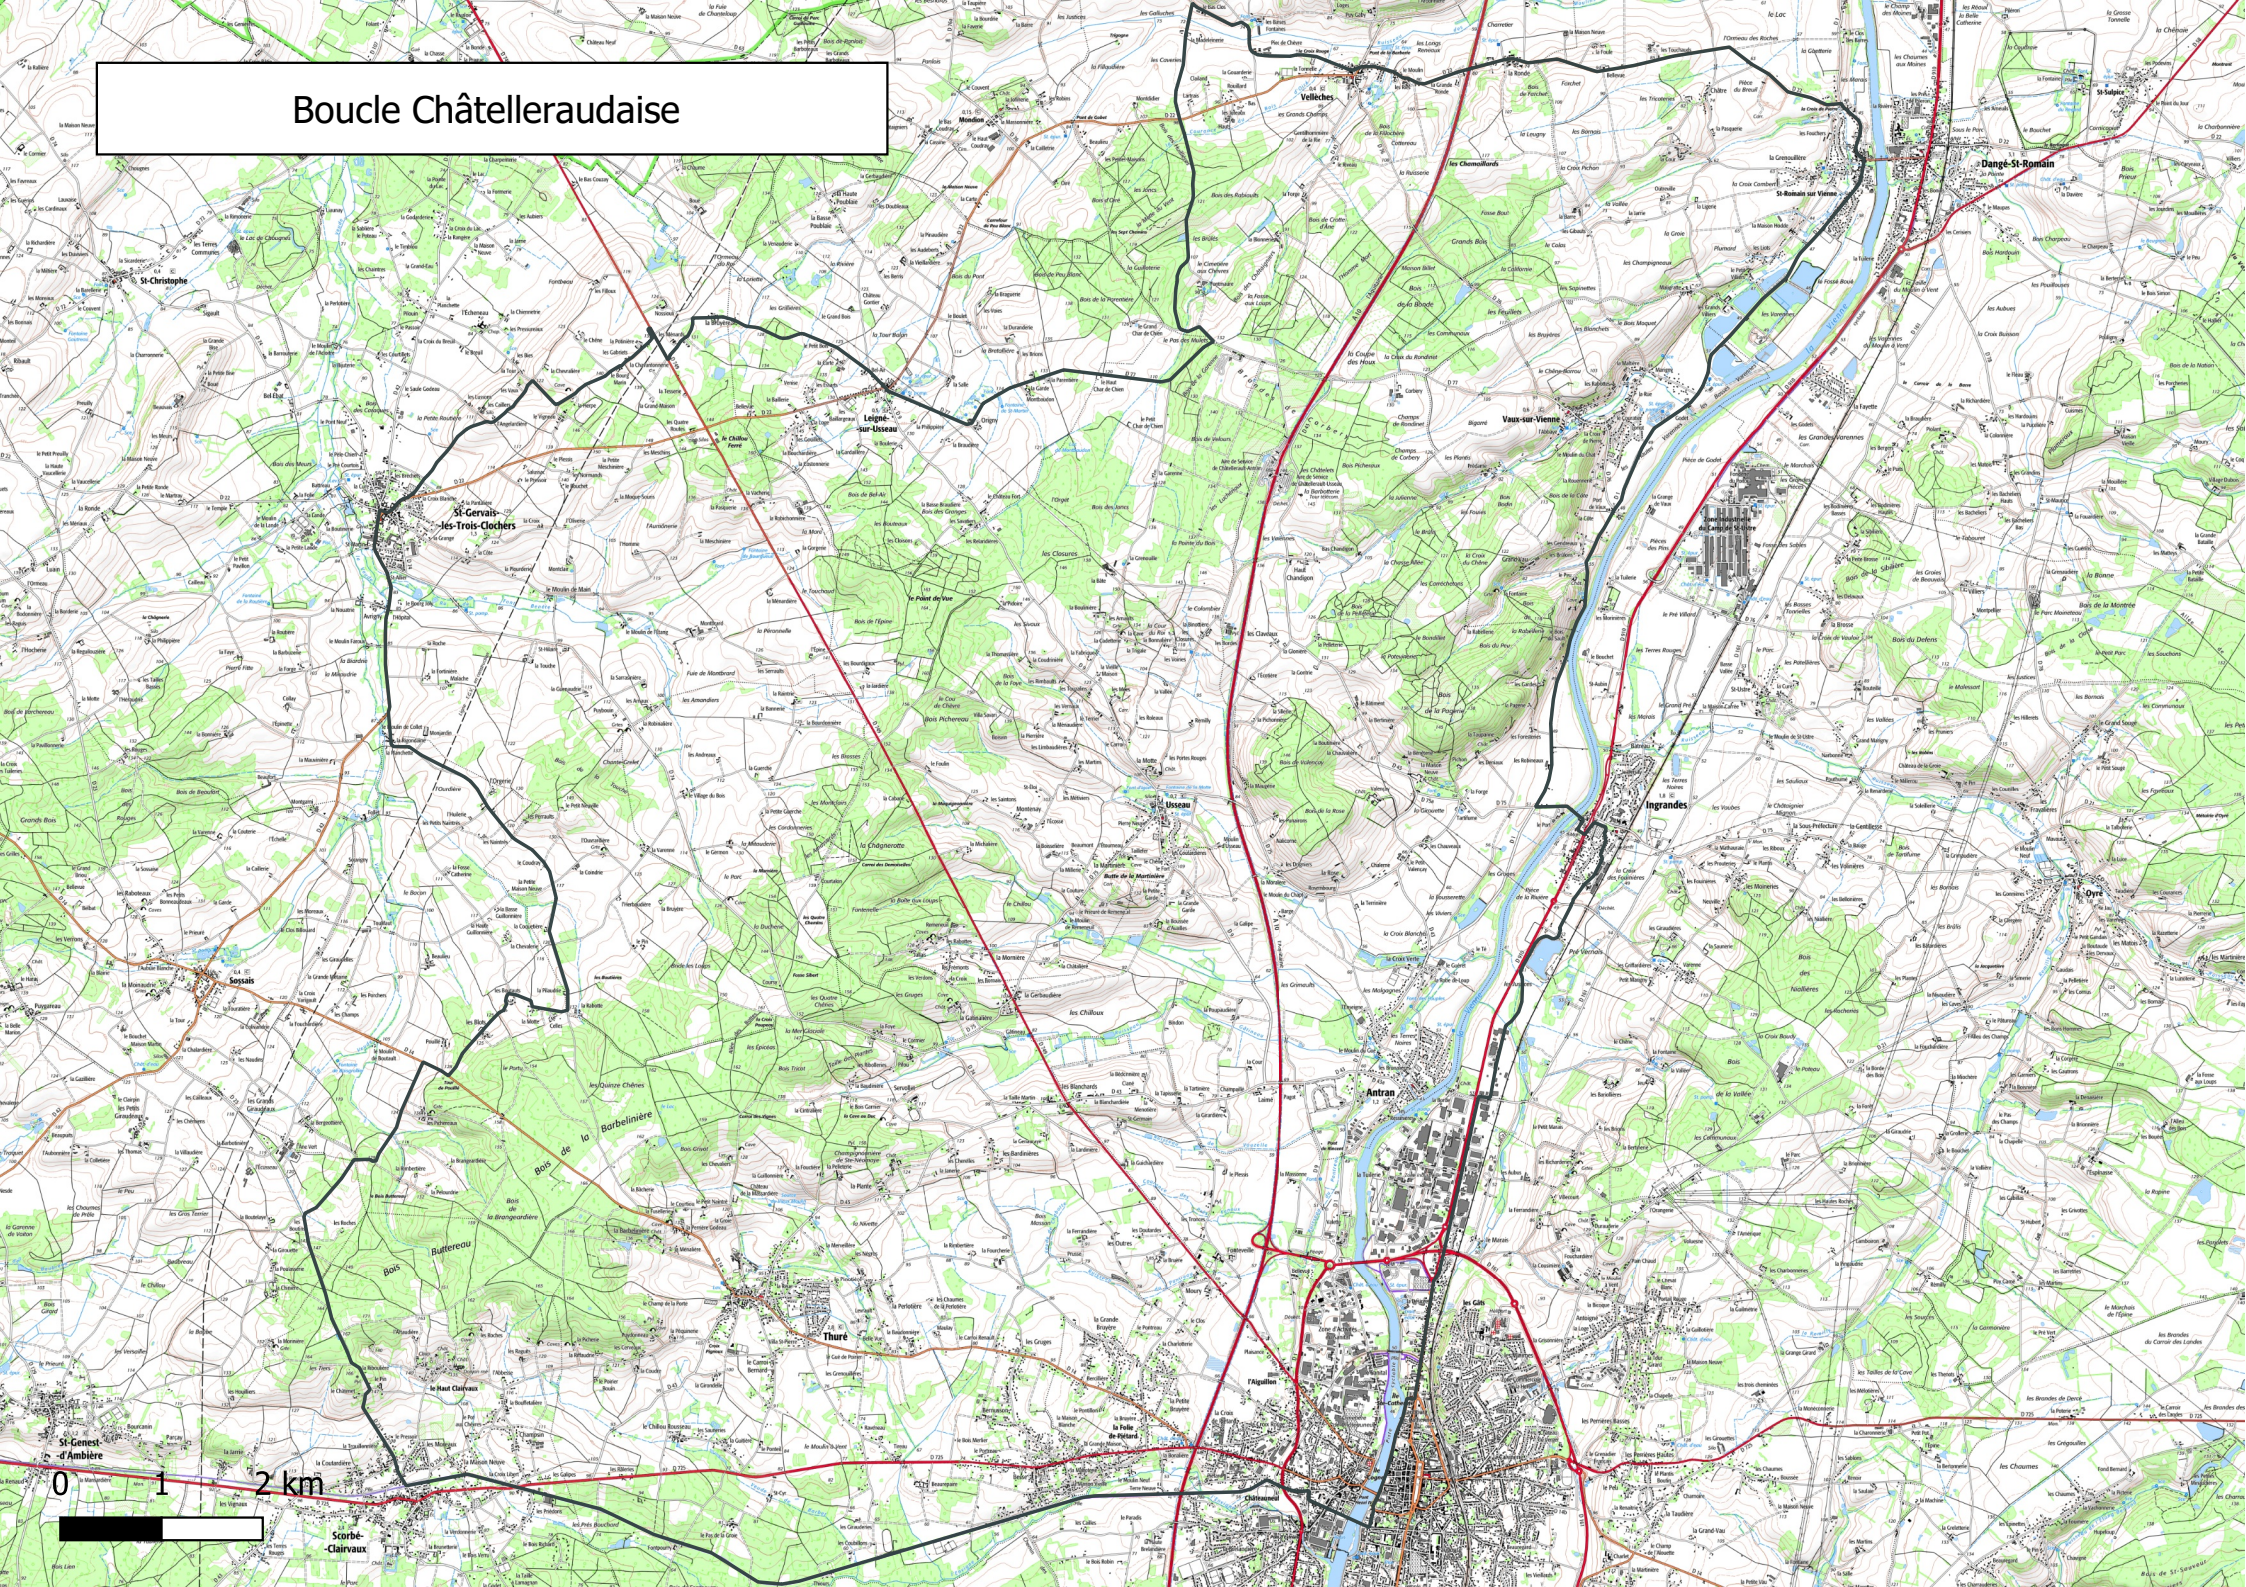

Boucle Châtelleraudaise

0 1 2 km

Scorbé-Clairvaux